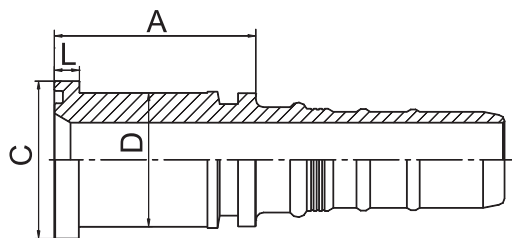

扣压式软管接头

KF87613

SAE 法兰 6000 PSI
SAE FLANGE 6000 PSI

代号 PART NO.	法兰型号 FLANGE SIZE	胶管 HOSE BORE		尺寸 DIMENSIONS				
		公称内径 DN	标号 DASH	A	C	D	L	
KF87613-12-12	3/4"	20	12	53	41.3	32	8.76	
KF87613-16-12	1"	20	12	58	47.6	38	9.53	
KF87613-16-16	1"	25	16	59.4	47.6	38	9.53	
KF87613-20-16	1.1/4"	25	16	67.4	54	44	10.29	
KF87613-20-20	1.1/4"	32	20	69.8	54	44	10.29	
KF87613-20-24	1.1/4"	40	24	74.7	54	44	10.29	
KF87613-24-20	1.1/2"	32	20	78.8	63.5	51	12.57	
KF87613-24-24	1.1/2"	40	24	78.7	63.5	51	12.57	
KF87613-32-24	2"	40	24	91.2	79.4	67	12.57	
KF87613-32-32	2"	50	32	91	79.4	67	12.57	