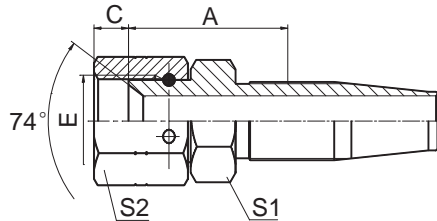

KF26718D-R5

KF26718D-R5W

美制 JIC 内螺纹 74° 内锥面
JIC FEMALE 74° CONE SEAT

代号 PART NO.	螺纹 E THREAD E	软管 标号 HOSE DASH	尺寸 DIMENSIONS			
			A	C	S1	S2
KF26718D-04-04(R5)	7/16"X20	04	22	9	14	15
KF26718D-05-05(R5)	1/2"X20	05	25.4	9.5	14	17
KF26718D-06-06(R5)	9/16"X18	06	24.5	10.5	17	19
KF26718D-08-08(R5)	3/4"X16	08	31.5	11	22	24
KF26718D-10-10(R5)	7/8"X14	10	34	13	27	27
KF26718D-12-12(R5)	1.1/16"X12	12	37	15	32	32
KF26718D-16-16(R5)	1.5/16"X12	16	33.5	16	38	41
KF26718D-20-20(R5)W	1.5/8"X12	20	41.5	17	41	50
KF26718D-24-24(R5)W	1.7/8"X12	24	43	20	46	55
KF26718D-32-32(R5)W	2.1/2"X12	32	45.5	23.5	65	75