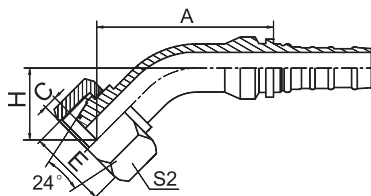

KF20543-W

KF20543-T

45° 公制内螺纹 24° 锥带 O 形圈重系列  
45° METRIC FEMALE 24° CONE O-RING H.T.

代号 PART NO.	螺纹 E THREAD E	软管 HOSE BORE		管子外径 TUBE O.D.	O 形圈 O RING	尺寸 DIMENSIONS			
		公称内径 DN	标号 DASH			A	C	H	S2
KF20543-36-12T	M36X2	20	12	25	O20.3X2.4	89.4	3.5	33	46
KF20543-42-16W	M42X2	25	16	30	O25.3X2.4	102.3	3.9	35.9	50
KF20543-52-20T	M52X2	32	20	38	O33.3X2.4	114.5	4.5	39.4	60