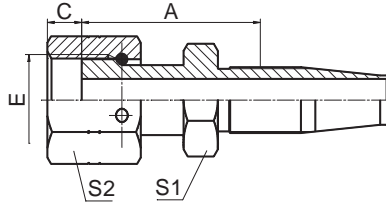

**KF24218D-R5**

**KF24218D-R5W**

美制ORFS内螺纹平面双六角  
ORFS FEMALE FLAT SEAT DOUBLE HEXAGON

代号 PART NO.	螺 纹 E THREAD E	软管 标号 HOSE DASH	尺 寸 DIMENSIONS				
			A	C	S1	S2	
KF24218D-04-04(R5)	9/16"X18	04		8.5	14	19	
KF24218D-04-05(R5)	9/16"X18	05		8.5	14	19	
KF24218D-06-06(R5)	11/16"X16	06		10	17	22	
KF24218D-08-08(R5)	13/16"X16	08		11	19	27	
KF24218D-10-10(R5)	1"X14	10		13.5	24	30	
KF24218D-12-12(R5)	1.3/16"X12	12		15	30	36	
KF24218D-16-16(R5)	1.7/16"X12	16		15	36	41	
KF24218D-20-20(R5)W	1.11/16"X12	20		15	41	50	
KF24218D-24-24(R5)W	2"X12	24		16	50	60	