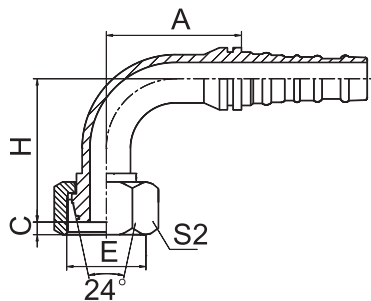

KF20593-W

KF20593-T

90° 公制内螺纹 24° 锥带 O 形圈重系列
90° METRIC FEMALE 24° CONE O-RING H.T.

代号 PART NO.	螺 纹 E THREAD E	软 管 HOSE BORE		管子外径 TUBE O.D.	O 形 圈 O RING	尺 寸 DIMENSIONS			
		公称内径 DN	标号 DASH			A	C	H	S2
KF20593-36-12T	M36X2	20	12	25	O20.3X2.4	74.5	3.5	67.8	46
KF20593-36-16W	M36X2	25	16	25	O20.3X2.4	88.9	3.2	79.5	46
KF20593-42-16W	M42X2	25	16	30	O25.3X2.4	88.9	3.9	80.5	50
KF20593-42-20W	M42X2	32	20	30	O25.3X2.4	105.8	3.9	91.5	50
KF20593-52-20T	M52X2	32	20	38	O33.3X2.4	105.8	4.5	86.5	60
KF20593-52-24W	M52X2	40	24	38	O33.3X2.4	124.2	4.5	104.5	60