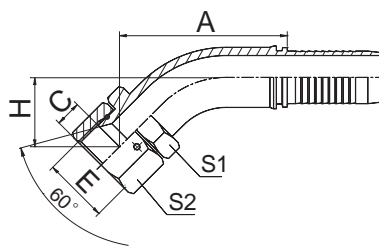

KF29641

KF29641-W

45° 日本英管内螺纹 60° 内锥面
45° JIS GAS FEMALE 60° CONE SEAT
JIS B8363

代号 PART NO.	螺纹 E THREAD E	胶管 HOSE BORE		尺寸 DIMENSIONS					
		公称内径 DN		A	C	H	S1	S2	
KF29641-04-04	G1/4"X19	6	04	43.4	8	21.3	19	19	
KF29641-06-06	G3/8"X19	10	06	48.9	9	24.6	22	22	
KF29641-08-08	G1/2"X14	12	08	63.5	12	27.5	27	27	
KF29641-12-12	G3/4"X14	20	12	81.3	13.5	33.9	32	32	
KF29641-16-16	G1"X11	25	16	87.3	16	36.1	41	41	
KF29641-20-20W	G1.1/4"X11	32	20	104.4	18.5	43.7	50	50	
KF29641-24-24W	G1.1/2"X11	40	24	121.5	19	50.8	55	55	
KF29641-32-32W	G2"X11	50	32	140.6	23	57.6	70	70	

注：1. 表中代号用于编织软管。 2. 如需用于缠绕软管代号改为 29642-xx-xx。
Note: 1. For use with braided hoses. 2. If use with spiral hoses, hose fitting series number is 29642-xx-xx.