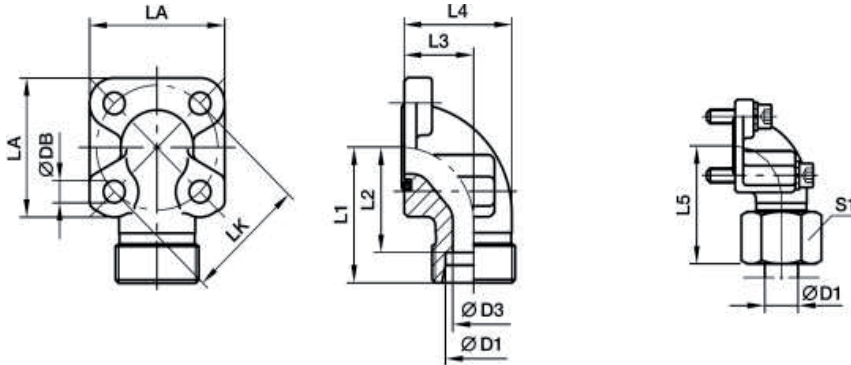

管接头系列 / Fitting Series

BFW 齿轮泵法兰 90° 弯通转接头 / BFW Gear Pump Flange 90° Elbow

BFW 齿轮泵法兰 90° 弯通转接头 - 齿轮泵法兰 / 24° 锥面端

BFW Gear pump flange 90° elbow - Hydraulic flange / EO 24° cone end

mm

规格 Size	订货代号 <sup>1)</sup> Order Code <sup>1)</sup>	尺寸 Dimensions										螺栓 Screws		O 型密封圈 Screw	公称压力 <sup>2)</sup> PN / bar <sup>2)</sup>	重量 Weight
		D1	D3	L1	L2	L3	L4	L5	LA	DB	S1	2 件 2 pcs	2 件 2 pcs			kg
35	BFW10L/LK35	10L	8	40	33.0	20.0	32.5	49.0	40	6.4	19	M6x22	M6x40	20 x 2.5	315	0.12
	BFW12L/LK35	12L	10	40	33.0	20.0	32.5	49.0	40	6.4	22	M6x22	M6x40	20 x 2.5	315	0.13
	BFW15L/LK35	15L	12	40	32.5	20.0	32.5	47.5	40	6.4	27	M6x22	M6x40	20 x 2.5	315	0.15
	BFW16S/LK35	16S	12	40	31.5	20.0	32.5	50.0	40	6.4	30	M6x22	M6x40	20 x 2.5	315	0.16
	BFW20S/LK35	20S	16	45	34.5	25.0	38.0	56.0	40	6.4	36	M6x22	M6x45	20 x 2.5	315	0.18
40	BFW15L/LK40	15L	12	40	32.5	24.0	37.5	47.5	42	6.4	27	M6x22	M6x45	26 x 2.5	100	0.28
	BFW18L/LK40	18L	15	40	32.5	24.0	37.5	49.0	42	6.4	32	M6x22	M6x45	26 x 2.5	100	0.28
	BFW22L/LK40	22L	19	40	32.5	24.0	37.5	49.5	42	6.4	36	M6x22	M6x45	26 x 2.5	100	0.28
	BFW28L/LK40	28L	22	41	33.5	34.0	52.5	50.0	42	6.4	41	M6x22	M6x55	26 x 2.5	100	0.39
	BFW35L/LK40	35L	31	41	31.5	34.0	52.5	53.0	42	6.4	50	M6x22	M6x55	26 x 2.5	100	0.42
55	BFW20S/LK40	20S	16	40	29.5	24.0	37.5	50.0	42	6.4	36	M6x22	M6x45	26 x 2.5	250	0.39
	BFW35L/LK55	35L	31	49	38.5	42.0	64.5	62.0	58	8.4	50	M8x25	M8x70	32 x 2.5	250	0.52
	BFW42L/LK55	42L	38	48	38.0	42.0	64.5	61.0	58	8.4	60	M8x25	M8x70	32 x 2.5	250	0.54
	BFW20S/LK55	20S	17	44	34.5	42.0	64.5	56.0	58	8.4	36	M8x25	M8x70	32 x 2.5	250	0.62
	BFW25S/LK55	25S	20	48	37.0	42.0	64.5	61.0	58	8.4	46	M8x25	M8x70	32 x 2.5	250	0.76
	BFW30S/LK55	30S	26	49	35.5	42.0	64.5	62.0	58	8.4	50	M8x25	M8x70	32 x 2.5	250	0.85