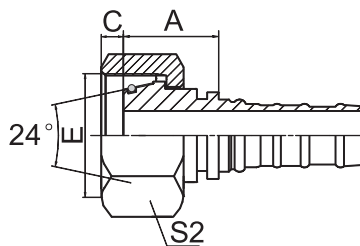

KF20513-W

KF20513-T

公制内螺纹 24° 锥带 O 形圈重系列  
METRIC FEMALE 24° CONE O-RING H.T.  
ISO 12151-2---DIN 3865

代号 PART NO.	螺纹 E THREAD E	胶管 HOSE BORE		管子外径 TUBE O.D.	O 形圈 O RING	尺寸 DIMENSIONS		
		公称内径 DN	标号 DASH			A	C	S2
KF20513-30-12W	M30X2	20	12	20	O16.3X2.4	30	2.5	36
KF20513-36-12T	M36X2	20	12	25	O20.3X2.4	38.5	3.5	46
KF20513-36-16W	M36X2	25	16	25	O20.3X2.4	31.9	3.2	46
KF20513-42-12T	M42X2	20	12	30	O25.3X2.4	42	3.9	50
KF20513-42-16W	M42X2	25	16	30	O25.3X2.4	33.4	3.9	50
KF20513-42-20W	M42X2	32	20	30	O25.3X2.4	38.8	3.9	50
KF20513-52-20T	M52X2	32	20	38	O33.3X2.4	45.3	4.5	60
KF20513-52-24W	M52X2	40	24	38	O33.3X2.4	38.2	4.5	60