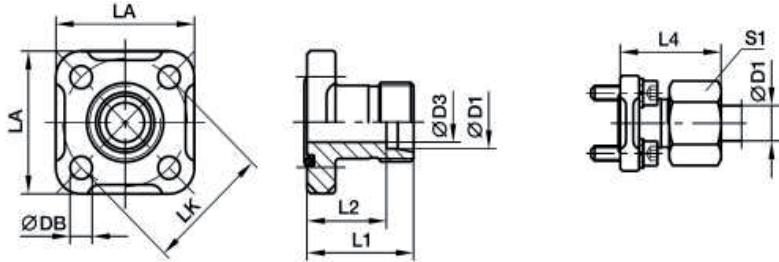

管接头系列 / Fitting Series

BFG 齿轮泵法兰直通转接头 / BFG Gear Pump Flange Straight

BFG 齿轮泵法兰直通转接头 - 齿轮泵法兰 / 24° 锥面端

BFG Gear pump flange straight - Hydraulic flange / EO 24° cone end

规格 Size LK	订货代号 ¹⁾ Order Code ¹⁾	尺寸 Dimensions								螺栓 Screws M	O型密封圈 Screw 20 x 2.5	公称压力 ²⁾ PN / bar ²⁾	重量 Weight kg
		D1	D3	L1	L2	L4	LA	DB	S1				
35	BFG10L/LK35	10L	8	30	23.0	39.0	39	6.4	19	4-M6x22	20 x 2.5	315	0.15
	BFG12L/LK35	12L	10	30	23.0	39.0	39	6.4	22	4-M6x22	20 x 2.5	315	0.16
	BFG15L/LK35	15L	12	30	23.0	38.0	39	6.4	27	4-M6x22	20 x 2.5	250	0.19
	BFG16S/LK35	16S	12	30	21.5	39.5	39	6.4	30	4-M6x22	20 x 2.5	315	0.21
40	BFG15L/LK40	15L	12	35	28.0	43.0	42	6.4	27	4-M6x22	26 x 2.5	100	0.17
	BFG18L/LK40	18L	15	35	27.5	44.0	42	6.4	32	4-M6x22	26 x 2.5	100	0.22
	BFG22L/LK40	22L	19	35	27.5	44.5	42	6.4	36	4-M6x22	26 x 2.5	100	0.24
	BFG28L/LK40	28L	24	35	27.5	44.5	42	6.4	41	4-M6x22	26 x 2.5	100	0.28
55	BFG20S/LK55	20S	16	50	39.5	61.0	57	8.4	36	4-M8x25	32 x 2.5	250	0.35