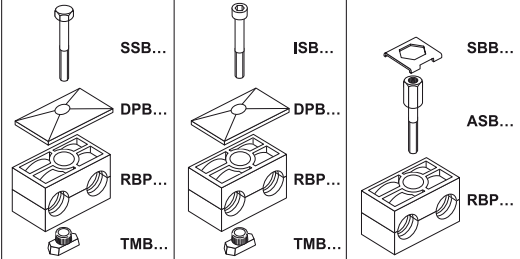

B 型管夹-总成

不同材质订货号:

- 聚丙烯 -RBP
- 聚丙烯光滑内孔 -RBP G
- 尼龙 -RBN
- 橡胶 -RBVG*

外六角螺栓, 顶盖板, 焊接板, 2块管夹片。

内六角螺钉, 盖板, 螺母, 2块管夹片。

叠层螺栓, 锁定板, 2块管夹片。

管夹规格	管外径 mm	管外径	管外径	订货号	订货号	订货号
1	6	G $\frac{1}{8}$	$\frac{1}{4}$	RBP4-106	RBP5-106	RBP8-106
	6.4			RBP4-106.4	RBP5-106.4	RBP8-106.4
	8			RBP4-108	RBP5-108	RBP8-108
	9.5			RBP4-109.5	RBP5-109.5	RBP8-109.5
	10			RBP4-110	RBP5-110	RBP8-110
	12			RBP4-112	RBP5-112	RBP8-112
	2			12.7	G $\frac{3}{8}$	$\frac{1}{2}$
13.5		RBP4-213.5	RBP5-213.5	RBP8-213.5		
14		RBP4-214	RBP5-214	RBP8-214		
15		RBP4-215	RBP5-215	RBP8-215		
16		RBP4-216	RBP5-216	RBP8-216		
17.2		RBP4-217.2	RBP5-217.2	RBP8-217.2		
18		RBP4-218	RBP5-218	RBP8-218		
3	19	G $\frac{1}{2}$	$\frac{3}{4}$	RBP4-319	RBP5-319	RBP8-319
	20			RBP4-320	RBP5-320	RBP8-320
	21.3			RBP4-321.3	RBP5-321.3	RBP8-321.3
	22			RBP4-322	RBP5-322	RBP8-322
	25			RBP4-325	RBP5-325	RBP8-325
4	26.9	G $\frac{3}{4}$	1	RBP4-426.9	RBP5-426.9	RBP8-426.9
	28			RBP4-428	RBP5-428	RBP8-428
	30			RBP4-430	RBP5-430	RBP8-430
5	32	G1	$1\frac{1}{4}$	RBP4-532	RBP5-532	RBP8-532
	33.7			RBP4-533.7	RBP5-533.7	RBP8-533.7
	35			RBP4-535	RBP5-535	RBP8-535
	38			RBP4-538	RBP5-538	RBP8-538
	42			RBP4-542	RBP5-542	RBP8-542